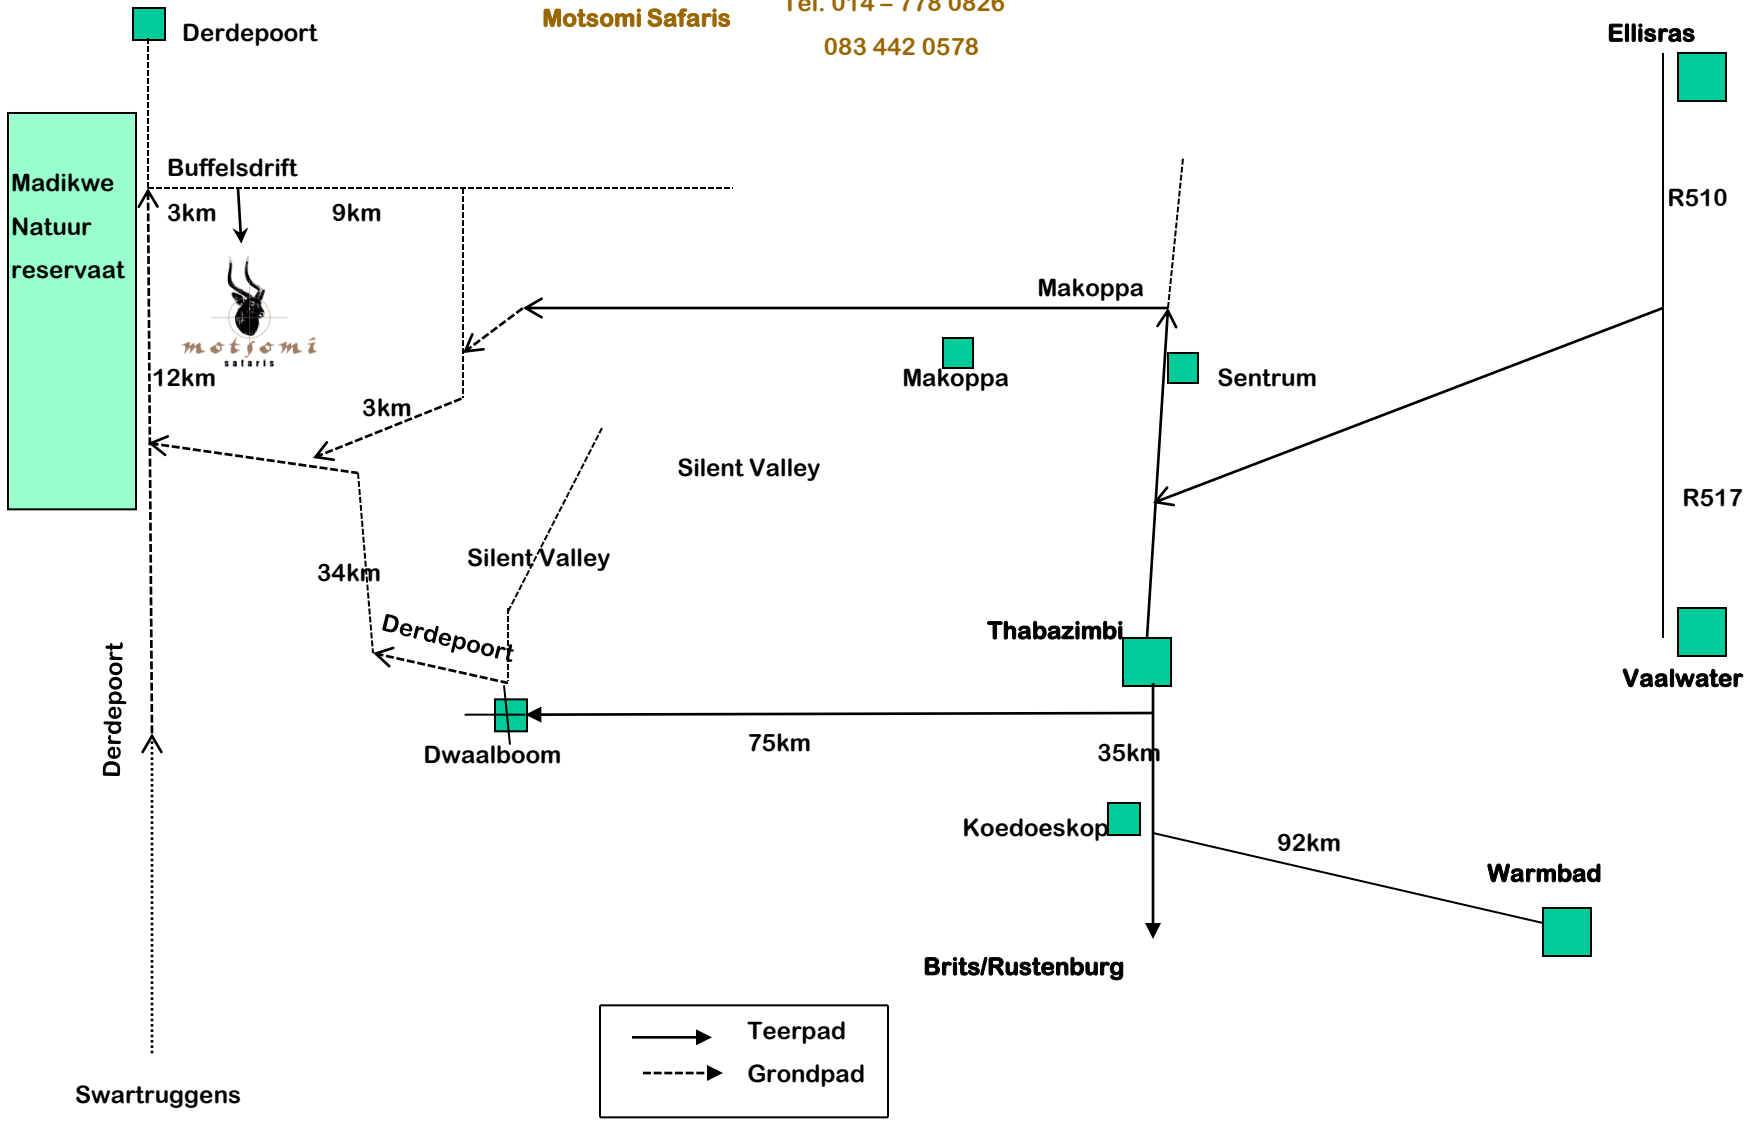

Motsomi Safaris

Tel. 014 – 778 0826

083 442 0578

Madikwe
Natuur
reservaat

Derdepoort

Buffelsdrift

3km

9km

12km

3km

34km

Derdepoort

Dwaalboom

75km

Koedoeskop

35km

92km

Warmbad

Makoppa

Makoppa

Sentrum

Thabazimbi

Ellisras

R510

R517

Vaalwater

Swartruggens